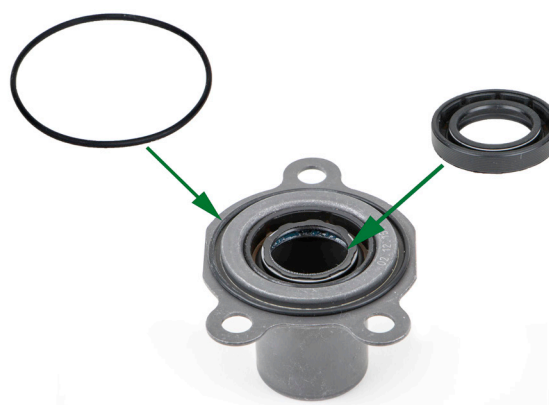

INFORMACIÓN DE SERVICIO

LuK GearBOX 02J

Contenido optimizado

Fabricantes: Volkswagen

Tipo de transmisión: 02J

Nº de artículo: 462 0056 10

Consulte la asignación actual en los catálogos

Casquillo guía con junta tórica y retén premontados

El contenido del denominado LuK GearBOX se ha optimizado. Un casquillo guía con junta tórica y retén premontados sustituye a los componentes individuales. Durante la fase de modificación, las dos juntas y el casquillo guía premontado estarán incluidos en el LuK GearBOX.

Se puede elegir entre dos opciones de reparación:

1. Desmontar la junta tórica y el retén del casquillo guía anterior y sustituir por las dos nuevas juntas.
2. Montar el casquillo guía con las juntas premontadas.